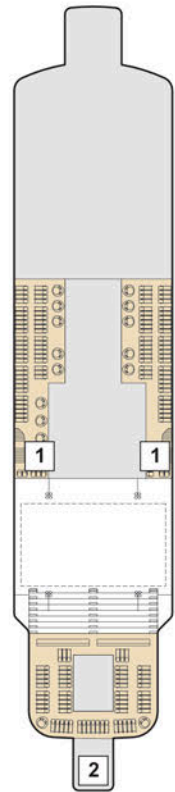

DECKPLÄNE

Mein Schiff 3

Mein Schiff 4

KABINENKATEGORIEN*

- 14000 Himmel & Meer Suite
- 11162 Premium Verandakabine
- 11000 SPA Balkonkabine
- 11020 Balkonkabine Kat. F
- 11060 Innenkabine Kat. C

Legende

- Restaurant
 - Bar
 - SPA & Sport
 - Unterhaltung/Theater
 - Betriebsräume
 - Küche
- Verbindungstür
 - Bettcouch
 - Doppelbettcouch
 - Betten nicht auseinanderstellbar
 - Premium Alles Inklusive
 - A B Treppenhausbezeichnung
 - 1 Sonnendeck
 - 2 Ausguck
 - 3 Entspannungslogen
 - 4 Sonnenmassage
 - 5 X-Sonnendeck
 - 6 Blauer Balkon
 - 7 Außenalster – Bar & Grill
 - 8 Indoor Cycling
 - 9 Arena
 - 10 Insel der Seeräuber – Kids-Club
 - 11 Nest – Baby-Raum
 - 12 Überschau Bar
 - 13 X-Lounge
 - 14 GOSCH Syt
 - 15 Anckelmannsplatz – Buffet-Restaurant
 - 16 Backstube
 - 17 Innenpool
 - 18 Ausgabe Handtücher und Kuscheldecken
 - 19 Eis Bar
 - 20 Unverzicht Bar
 - 21 Außenpool
 - 22 Friseur
 - 23 Sport & Gesundheit
 - 24 SPA & Meer
 - 25 Himmel & Meer Lounge
 - 26 Sauna

* Beispielhafte Darstellung der Kabinenummern. Änderungen vorbehalten.

Für Innenkabinen mit geraden Kabinenummern gilt: Türen öffnen sich steuerbord (in Schiffsrichtung rechts). Hat Ihre Innenkabine eine ungerade Kabinenummer, so öffnet sich die Tür backbord (in Schiffsrichtung links).

* Beispielhafte Darstellung der Kabinenummern. Änderungen vorbehalten.

** Der Casino-Spielbetrieb ist nicht im Premium Alles Inklusive-Angebot enthalten.

Für Innenkabinen mit geraden Kabinenummern gilt: Türen öffnen sich steuerbord (in Schiffsrichtung rechts). Hat Ihre Innenkabine eine ungerade Kabinenummer, so öffnet sich die Tür backbord (in Schiffsrichtung links).