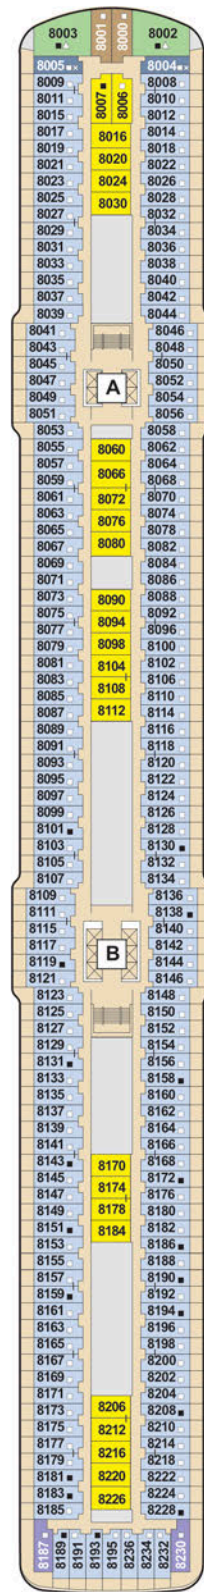

8 MUSCHEL

KABINENKATEGORIEN*

- 10000 Themen Suite
- 10018 Junior Suite Balkon
- 6176 Familienkab. Veranda Deluxe (*Mein Schiff 3*)
- 6176 Diamant Suite (*Mein Schiff 4*)
- 6004 Familienkabine Balkon
- 9000 Familienkabine Außen Kat. A
- 7000 Familienkabine Außen Kat. B
- 10031 Premium Verandakabine
- 7201 Kombi Balkonkabine
- 10003 Balkonkabine Kat. A
- 9009 Balkonkabine Kat. B
- 8008 Balkonkabine Kat. C
- 7007 Balkonkabine Kat. D
- 6006 Balkonkabine Kat. E
- 6024 Balkonkabine Kat. G
- 6049 Balkonkabine Kat. H
- 8000 Außenkabine Kat. A
- 10032 Innenkabine Kat. A
- 8006 Innenkabine Kat. B
- 10028 Innenkabine Kat. C

Legende

- Restaurant
- Bar
- SPA & Sport
- Unterhaltung/Theater
- Betriebsräume
- Küche
- Sichtbehinderung durch Tenderboote auf Deck 5

- | Verbindungstür
- Barrierefreie Kabine
- Hochbett
- Einzelbett
- Bettcouch
- Doppelbettcouch
- 1 Pullman-Bett (ausklappbares Oberbett)
- Betten nicht auseinanderstellbar
- Kabine mit Sichtbehinderung
- **A** **B** Treppenhausbezeichnung
- **27** Brücke

* Beispielhafte Darstellung der Kabinenummern. Änderungen vorbehalten.

Für Innenkabinen mit geraden Kabinenummern gilt: Türen öffnen sich steuerbord (in Schiffsrichtung rechts). Hat Ihre Innenkabine eine ungerade Kabinenummer, so öffnet sich die Tür backbord (in Schiffsrichtung links).

Die *Mein Schiff 4* verfügt am Hecküber 2 Diamant Suiten.