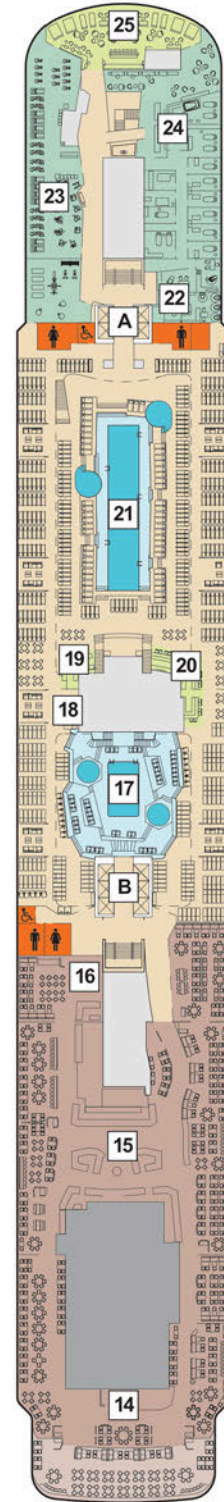

DECKPLÄNE

Mein Schiff 3

Mein Schiff 4

KABINENKATEGORIEN*

- 14000 Himmel & Meer Suite
- 11162 Premium Verandakabine
- 11000 SPA Balkonkabine
- 11020 Balkonkabine Kat. F
- 11060 Innenkabine Kat. C

Legende

- Restaurant
 - Bar
 - SPA & Sport
 - Unterhaltung/Theater
 - Betriebsräume
 - Küche
- Verbindungstür
 - Bettcouch
 - Doppelbettcouch
 - Betten nicht auseinanderstellbar
 - Premium Alles Inklusive
 - A B Treppenhausbezeichnung
 - 1 Sonnendeck
 - 2 Ausguck
 - 3 Entspannungslogen
 - 4 Sonnenmassage
 - 5 X-Sonnendeck
 - 6 Blauer Balkon
 - 7 Außenalster – Bar & Grill
 - 8 Indoor Cycling
 - 9 Arena
 - 10 Insel der Seeräuber – Kids-Club
 - 11 Nest – Baby-Raum
 - 12 Überschau Bar
 - 13 X-Lounge
 - 14 GOSCH Syt
 - 15 Anckelmannsplatz – Buffet-Restaurant
 - 16 Backstube
 - 17 Innenpool
 - 18 Ausgabe Handtücher und Kuscheldecken
 - 19 Eis Bar
 - 20 Unverzicht Bar
 - 21 Außenpool
 - 22 Friseur
 - 23 Sport & Gesundheit
 - 24 SPA & Meer
 - 25 Himmel & Meer Lounge
 - 26 Sauna

* Beispielhafte Darstellung der Kabinenummern. Änderungen vorbehalten.

Für Innenkabinen mit geraden Kabinenummern gilt: Türen öffnen sich steuerbord (in Schiffsrichtung rechts). Hat Ihre Innenkabine eine ungerade Kabinenummer, so öffnet sich die Tür backbord (in Schiffsrichtung links).

Legende

- Restaurant
- Bar
- SPA & Sport
- Unterhaltung/Theater
- Betriebsräume
- Küche
- Sichtbehinderung durch Tenderboote auf Deck 5

- | Verbindungstür
- Barrierefreie Kabine
- Hochbett
- Einzelbett
- Bettcouch
- Doppelbettcouch
- 1 Pullman-Bett (ausklappbares Oberbett)
- Betten nicht auseinanderstellbar
- Kabine mit Sichtbehinderung
- A** **B** Treppenhausbezeichnung
- 27** Brücke