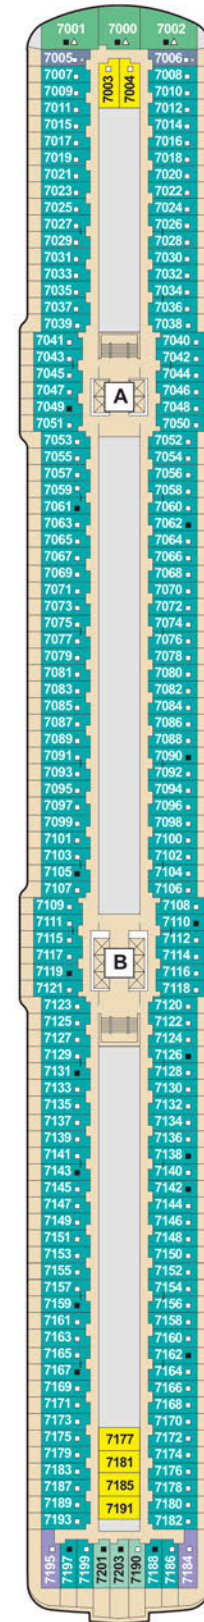

7 HANSE

KABINENKATEGORIEN*

- 10000 Themen Suite
- 10018 Junior Suite Balkon
- 6176 Familienkab. Veranda Deluxe (*Mein Schiff 3*)
- 6176 Diamant Suite (*Mein Schiff 4*)
- 6004 Familienkabine Balkon
- 9000 Familienkabine Außen Kat. A
- 7000 Familienkabine Außen Kat. B
- 10031 Premium Verandakabine
- 7201 Kombi Balkonkabine
- 10003 Balkonkabine Kat. A
- 9009 Balkonkabine Kat. B
- 8008 Balkonkabine Kat. C
- 7007 Balkonkabine Kat. D
- 6006 Balkonkabine Kat. E
- 6024 Balkonkabine Kat. G
- 6049 Balkonkabine Kat. H
- 8000 Außenkabine Kat. A
- 10032 Innenkabine Kat. A
- 8006 Innenkabine Kat. B
- 10028 Innenkabine Kat. C

Legende

- Restaurant
- Bar
- SPA & Sport
- Unterhaltung/Theater
- Betriebsräume
- Küche
- Sichtbehinderung durch Tenderboote auf Deck 5

- | Verbindungstür
- Barrierefreie Kabine
- Hochbett
- Einzelbett
- Bettcouch
- Doppelbettcouch
- 1 Pullman-Bett (ausklappbares Oberbett)
- Betten nicht auseinanderstellbar
- Kabine mit Sichtbehinderung
- **A** **B** Treppenhausbezeichnung
- **27** Brücke

* Beispielhafte Darstellung der Kabinenummern. Änderungen vorbehalten.

Für Innenkabinen mit geraden Kabinenummern gilt: Türen öffnen sich steuerbord (in Schiffsrichtung rechts). Hat Ihre Innenkabine eine ungerade Kabinenummer, so öffnet sich die Tür backbord (in Schiffsrichtung links).

Die *Mein Schiff 4* verfügt am Hecküber 2 Diamant Suiten.