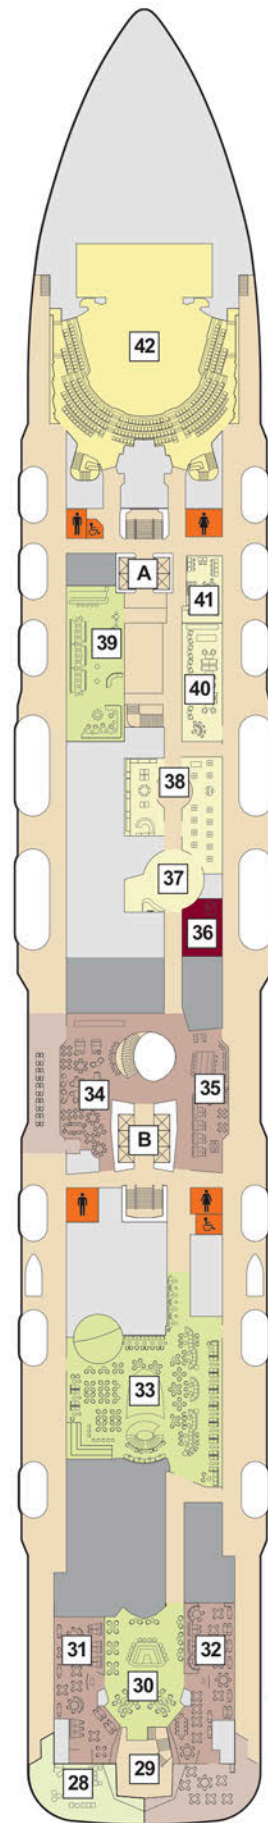

KABINENKATEGORIEN*

- 3101 Außenkabine Kat. A
- 3125 Außenkabine Kat. B
- 3089 Innenkabine Kat. C

Legende

- Restaurant
- Bar
- SPA & Sport
- Unterhaltung/Theater
- Betriebsräume
- Küche

- | Verbindungstür
- ♿ Barrierefreie Kabine
- △ Hochbett
- Bettcouch
- Doppelbettcouch
- ▲ 1 Pullman-Bett (ausklappbares Oberbett)
- ⊗ Kabine mit Sichtbehinderung

- ☎ Premium Alles Inklusive

- A B Treppenhausbezeichnung

- 28 Champagner Treff
- 29 Große Freiheit
- 30 Diamant Bar
- 31 La Spezia – Italienisch genießen
- 32 Surf & Turf – Steakhouse
- 33 Schau Bar ☎
- 34 Tag & Nacht – Bistro ☎
- 35 Hanami – By Tim Raue
- 36 Bordreiseleitung
- 37 Fotogalerie
- 38 Neuer Wall – Einkaufspassagen
- 39 Abtanz Bar ☎
- 40 Rauchersalon (Mein Schiff 3) ☎
- 41 Casino (Mein Schiff 3) ☎**
- Casino & Lounge (Mein Schiff 4) ☎**

- 42 Theater
- 43 Café Lounge
- 44 Bordbibliothek
- 45 Atlantik – Mediterran ☎
- 46 Landausflüge, Golf & Biking
- 47 TUI Bar ☎
- 48 Klanghaus
- 49 Konferenzräume
- 50 Meerleben Bar (Mein Schiff 3) ☎
- Waterkant – Bar & Lounge (Mein Schiff 4) ☎
- 51 Atelier
- 52 Spielplatz – Videogames
- 53 Stummfrei – Teenslounge
- 54 Atlantik – Klassik ☎
- 55 Rezeption
- 56 Bordhospital

* Beispielhafte Darstellung der Kabinenummern. Änderungen vorbehalten.

** Der Casino-Spielbetrieb ist nicht im Premium Alles Inklusive-Angebot enthalten.

Für Innenkabinen mit geraden Kabinenummern gilt: Türen öffnen sich steuerbord (in Schiffsrichtung rechts). Hat Ihre Innenkabine eine ungerade Kabinenummer, so öffnet sich die Tür backbord (in Schiffsrichtung links).