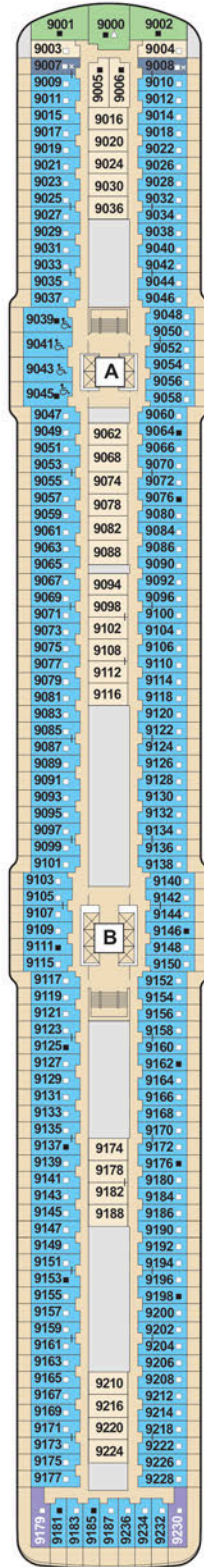

9 KORALLE

KABINENKATEGORIEN*

- 10000 Themen Suite
- 10018 Junior Suite Balkon
- 6176 Familienkab. Veranda Deluxe (*Mein Schiff 3*)
- 6176 Diamant Suite (*Mein Schiff 4*)
- 6004 Familienkabine Balkon
- 9000 Familienkabine Außen Kat. A
- 7000 Familienkabine Außen Kat. B
- 10031 Premium Verandakabine
- 7201 Kombi Balkonkabine
- 10003 Balkonkabine Kat. A
- 9009 Balkonkabine Kat. B
- 8008 Balkonkabine Kat. C
- 7007 Balkonkabine Kat. D
- 6006 Balkonkabine Kat. E
- 6024 Balkonkabine Kat. G
- 6049 Balkonkabine Kat. H
- 8000 Außenkabine Kat. A
- 10032 Innenkabine Kat. A
- 8006 Innenkabine Kat. B
- 10028 Innenkabine Kat. C

Legende

- Restaurant
- Bar
- SPA & Sport
- Unterhaltung/Theater
- Betriebsräume
- Küche
- Sichtbehinderung durch Tenderboote auf Deck 5

- | Verbindungstür
- Barrierefreie Kabine
- Hochbett
- Einzelbett
- Bettcouch
- Doppelbettcouch
- 1 Pullman-Bett (ausklappbares Oberbett)
- Betten nicht auseinanderstellbar
- Kabine mit Sichtbehinderung
- **A** **B** Treppenhausbezeichnung
- **27** Brücke

* Beispielhafte Darstellung der Kabinenummern. Änderungen vorbehalten.

Für Innenkabinen mit geraden Kabinenummern gilt: Türen öffnen sich steuerbord (in Schiffsrichtung rechts). Hat Ihre Innenkabine eine ungerade Kabinenummer, so öffnet sich die Tür backbord (in Schiffsrichtung links).

Die *Mein Schiff 4* verfügt am Hecküber 2 Diamant Suiten.