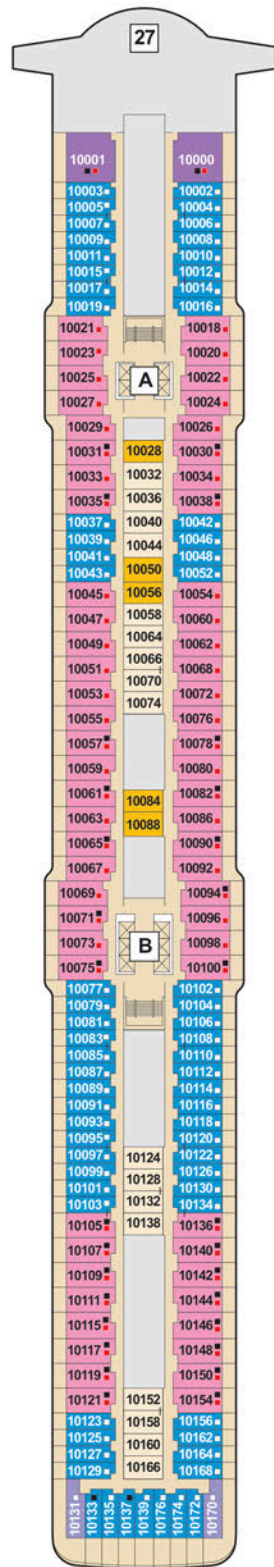

DECKPLÄNE

Mein Schiff 3

Mein Schiff 4

KABINENKATEGORIEN*

- 14000 Himmel & Meer Suite
- 11162 Premium Verandakabine
- 11000 SPA Balkonkabine
- 11020 Balkonkabine Kat. F
- 11060 Innenkabine Kat. C

Legende

- Restaurant
 - Bar
 - SPA & Sport
 - Unterhaltung/Theater
 - Betriebsräume
 - Küche
- Verbindungstür
 - Bettcouch
 - Doppelbettcouch
 - Betten nicht auseinanderstellbar
 - Premium Alles Inklusive
 - A B Treppenhausbezeichnung
 - 1 Sonnendeck
 - 2 Ausguck
 - 3 Entspannungslogen
 - 4 Sonnenmassage
 - 5 X-Sonnendeck
 - 6 Blauer Balkon
 - 7 Außenalster – Bar & Grill
 - 8 Indoor Cycling
 - 9 Arena
 - 10 Insel der Seeräuber – Kids-Club
 - 11 Nest – Baby-Raum
 - 12 Überschau Bar
 - 13 X-Lounge
 - 14 GOSCH Syt
 - 15 Anckelmannsplatz – Buffet-Restaurant
 - 16 Backstube
 - 17 Innenpool
 - 18 Ausgabe Handtücher und Kuscheldecken
 - 19 Eis Bar
 - 20 Unverzicht Bar
 - 21 Außenpool
 - 22 Friseur
 - 23 Sport & Gesundheit
 - 24 SPA & Meer
 - 25 Himmel & Meer Lounge
 - 26 Sauna

* Beispielhafte Darstellung der Kabinenummern. Änderungen vorbehalten.

Für Innenkabinen mit geraden Kabinenummern gilt: Türen öffnen sich steuerbord (in Schiffsrichtung rechts). Hat Ihre Innenkabine eine ungerade Kabinenummer, so öffnet sich die Tür backbord (in Schiffsrichtung links).

Legende

- Restaurant
- Bar
- SPA & Sport
- Unterhaltung/Theater
- Betriebsräume
- Küche
- Sichtbehinderung durch Tenderboote auf Deck 5

- | Verbindungstür
- Barrierefreie Kabine
- Hochbett
- Einzelbett
- Bettcouch
- Doppelbettcouch
- 1 Pullman-Bett (ausklappbares Oberbett)
- Betten nicht auseinanderstellbar
- Kabine mit Sichtbehinderung
- A** **B** Treppenhausbezeichnung
- 27** Brücke