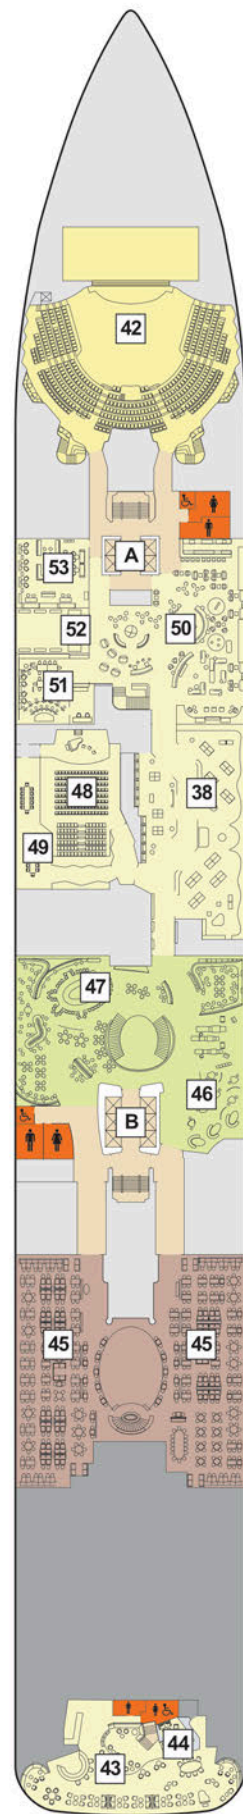

KABINENKATEGORIEN*

- 3101 Außenkabine Kat. A
- 3125 Außenkabine Kat. B
- 3089 Innenkabine Kat. C

Legende

- Restaurant
- Bar
- SPA & Sport
- Unterhaltung/Theater
- Betriebsräume
- Küche

- | Verbindungstür
- ♿ Barrierefreie Kabine
- △ Hochbett
- Bettcouch
- Doppelbettcouch
- ▲ 1 Pullman-Bett (ausklappbares Oberbett)
- ⊗ Kabine mit Sichtbehinderung

- ☎ Premium Alles Inklusive

- A B Treppenhausbezeichnung

- 28 Champagner Treff
- 29 Große Freiheit
- 30 Diamant Bar
- 31 La Spezia – Italienisch genießen
- 32 Surf & Turf – Steakhouse
- 33 Schau Bar ☎
- 34 Tag & Nacht – Bistro ☎
- 35 Hanami – By Tim Raue
- 36 Bordreiseleitung
- 37 Fotogalerie
- 38 Neuer Wall – Einkaufspassagen
- 39 Abtanz Bar ☎
- 40 Rauchersalon (Mein Schiff 3) ☎
- 41 Casino (Mein Schiff 3) ☎**
- Casino & Lounge (Mein Schiff 4) ☎**

- 42 Theater
- 43 Café Lounge
- 44 Bordbibliothek
- 45 Atlantik – Mediterran ☎
- 46 Landausflüge, Golf & Biking
- 47 TUI Bar ☎
- 48 Klanghaus
- 49 Konferenzräume
- 50 Meerleben Bar (Mein Schiff 3) ☎
- Waterkant – Bar & Lounge (Mein Schiff 4) ☎
- 51 Atelier
- 52 Spielplatz – Videogames
- 53 Stummfrei – Teenslounge
- 54 Atlantik – Klassik ☎
- 55 Rezeption
- 56 Bordhospital

* Beispielhafte Darstellung der Kabinenummern. Änderungen vorbehalten.

** Der Casino-Spielbetrieb ist nicht im Premium Alles Inklusive-Angebot enthalten.

Für Innenkabinen mit geraden Kabinenummern gilt: Türen öffnen sich steuerbord (in Schiffsrichtung rechts). Hat Ihre Innenkabine eine ungerade Kabinenummer, so öffnet sich die Tür backbord (in Schiffsrichtung links).