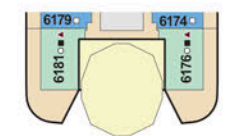

Legende

- Restaurant
- Bar
- SPA & Sport
- Unterhaltung/Theater
- Betriebsräume
- Küche
- Sichtbehinderung durch Tenderboote auf Deck 5

- | Verbindungstür
- Barrierefreie Kabine
- Hochbett
- Einzelbett
- Bettcouch
- Doppelbettcouch
- 1 Pullman-Bett (ausklappbares Oberbett)
- Betten nicht auseinanderstellbar
- Kabine mit Sichtbehinderung
- **A** **B** Treppenhausbezeichnung
- **27** Brücke

* Beispielhafte Darstellung der Kabinenummern. Änderungen vorbehalten.

Für Innenkabinen mit geraden Kabinenummern gilt: Türen öffnen sich steuerbord (in Schiffsrichtung rechts). Hat Ihre Innenkabine eine ungerade Kabinenummer, so öffnet sich die Tür backbord (in Schiffsrichtung links).

Die *Mein Schiff 4* verfügt am Hecküber 2 Diamant Suiten.