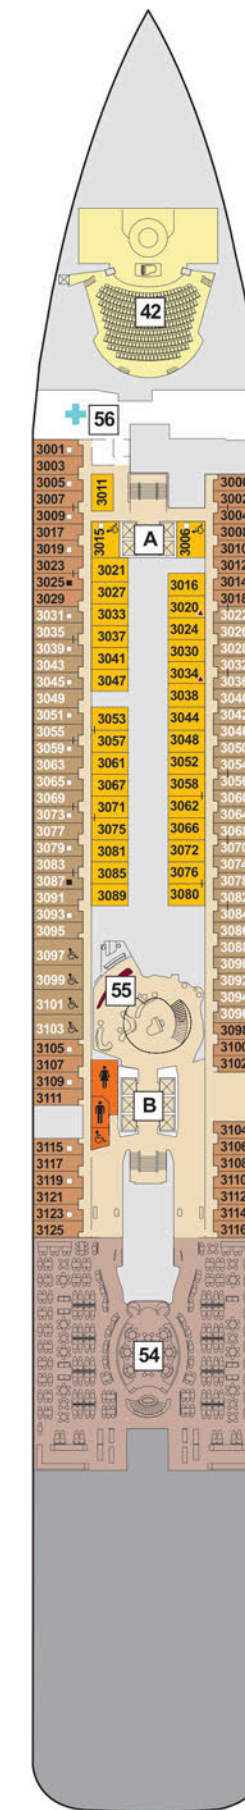

KABINENKATEGORIEN*

- 3101 Außenkabine Kat. A
- 3125 Außenkabine Kat. B
- 3089 Innenkabine Kat. C

Legende

- Restaurant
- Bar
- SPA & Sport
- Unterhaltung/Theater
- Betriebsräume
- Küche

- | Verbindungstür
- ♿ Barrierefreie Kabine
- △ Hochbett
- Bettcouch
- Doppelbettcouch
- ▲ 1 Pullman-Bett (ausklappbares Oberbett)
- ⊗ Kabine mit Sichtbehinderung

- ☎ Premium Alles Inklusive

- A B Treppenhausbezeichnung

- 28 Champagner Treff
- 29 Große Freiheit
- 30 Diamant Bar
- 31 La Spezia – Italienisch genießen
- 32 Surf & Turf – Steakhouse
- 33 Schau Bar ☎
- 34 Tag & Nacht – Bistro ☎
- 35 Hanami – By Tim Raue
- 36 Bordreiseleitung
- 37 Fotogalerie
- 38 Neuer Wall – Einkaufspassagen
- 39 Abtanz Bar ☎
- 40 Rauchersalon (Mein Schiff 3) ☎
- 41 Casino (Mein Schiff 3) ☎**
- Casino & Lounge (Mein Schiff 4) ☎**

- 42 Theater
- 43 Café Lounge
- 44 Bordbibliothek
- 45 Atlantik – Mediterran ☎
- 46 Landausflüge, Golf & Biking
- 47 TUI Bar ☎
- 48 Klanghaus
- 49 Konferenzräume
- 50 Meerleben Bar (Mein Schiff 3) ☎
- Waterkant – Bar & Lounge (Mein Schiff 4) ☎
- 51 Atelier
- 52 Spielplatz – Videogames
- 53 Stummfrei – Teenslounge
- 54 Atlantik – Klassik ☎
- 55 Rezeption
- 56 Bordhospital

* Beispielhafte Darstellung der Kabinenummern. Änderungen vorbehalten.

** Der Casino-Spielbetrieb ist nicht im Premium Alles Inklusive-Angebot enthalten.

Für Innenkabinen mit geraden Kabinenummern gilt: Türen öffnen sich steuerbord (in Schiffsrichtung rechts). Hat Ihre Innenkabine eine ungerade Kabinenummer, so öffnet sich die Tür backbord (in Schiffsrichtung links).