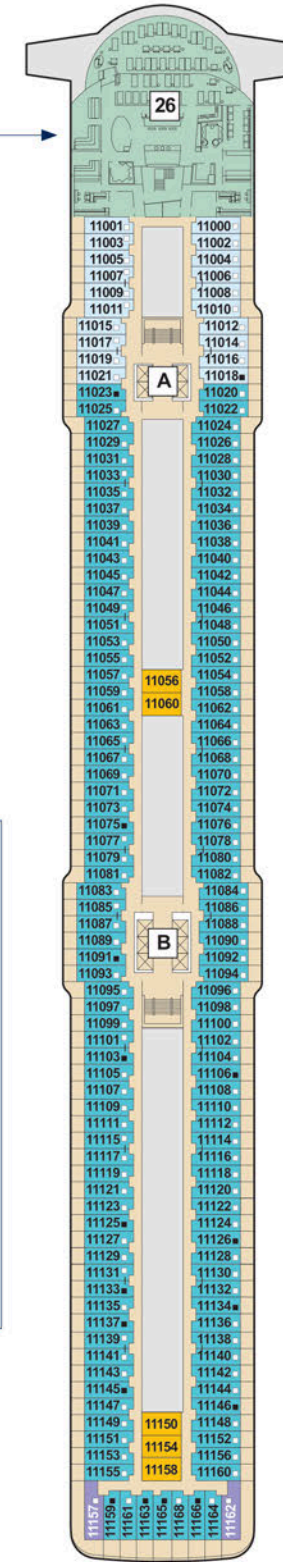

DECKPLÄNE

Mein Schiff 3

Mein Schiff 4

KABINENKATEGORIEN*

- 14000 Himmel & Meer Suite
- 11162 Premium Verandakabine
- 11000 SPA Balkonkabine
- 11020 Balkonkabine Kat. F
- 11060 Innenkabine Kat. C

Legende

- Restaurant
 - Bar
 - SPA & Sport
 - Unterhaltung/Theater
 - Betriebsräume
 - Küche
- Verbindungstür
 - Bettcouch
 - Doppelbettcouch
 - Betten nicht auseinanderstellbar
 - Premium Alles Inklusive
 - A B Treppenhausbezeichnung
 - 1 Sonnendeck
 - 2 Ausguck
 - 3 Entspannungslogen
 - 4 Sonnenmassage
 - 5 X-Sonnendeck
 - 6 Blauer Balkon
 - 7 Außenalster – Bar & Grill
 - 8 Indoor Cycling
 - 9 Arena
 - 10 Insel der Seeräuber – Kids-Club
 - 11 Nest – Baby-Raum
 - 12 Überschau Bar
 - 13 X-Lounge
 - 14 GOSCH Syt
 - 15 Anckelmannsplatz – Buffet-Restaurant
 - 16 Backstube
 - 17 Innenpool
 - 18 Ausgabe Handtücher und Kuscheldecken
 - 19 Eis Bar
 - 20 Unverzicht Bar
 - 21 Außenpool
 - 22 Friseur
 - 23 Sport & Gesundheit
 - 24 SPA & Meer
 - 25 Himmel & Meer Lounge
 - 26 Sauna

* Beispielhafte Darstellung der Kabinenummern. Änderungen vorbehalten.

Für Innenkabinen mit geraden Kabinenummern gilt: Türen öffnen sich steuerbord (in Schiffsrichtung rechts). Hat Ihre Innenkabine eine ungerade Kabinenummer, so öffnet sich die Tür backbord (in Schiffsrichtung links).

Legende

- Restaurant
- Bar
- SPA & Sport
- Unterhaltung/Theater
- Betriebsräume
- Küche
- Sichtbehinderung durch Tenderboote auf Deck 5

- | Verbindungstür
- Barrierefreie Kabine
- Hochbett
- Einzelbett
- Bettcouch
- Doppelbettcouch
- 1 Pullman-Bett (ausklappbares Oberbett)
- Betten nicht auseinanderstellbar
- Kabine mit Sichtbehinderung
- A** **B** Treppenhausbezeichnung
- 27** Brücke