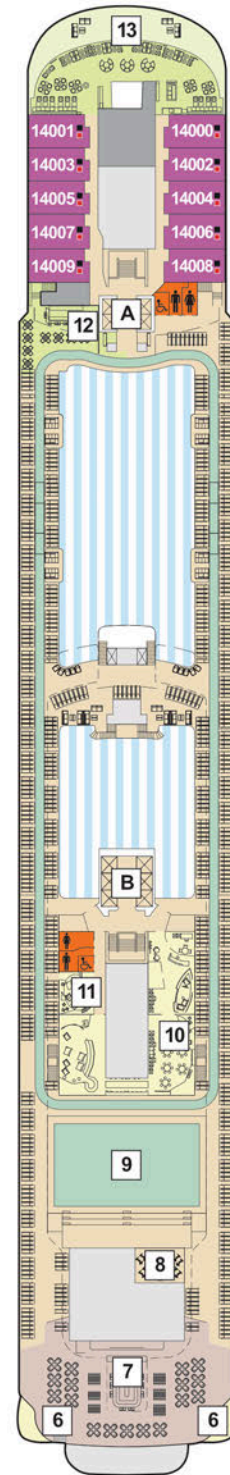

DECKPLÄNE

Mein Schiff 3

Mein Schiff 4

KABINENKATEGORIEN*

- 14000 Himmel & Meer Suite
- 11162 Premium Verandakabine
- 11000 SPA Balkonkabine
- 11020 Balkonkabine Kat. F
- 11060 Innenkabine Kat. C

Legende

- Restaurant
 - Bar
 - SPA & Sport
 - Unterhaltung/Theater
 - Betriebsräume
 - Küche
- Verbindungstür
 - Bettcouch
 - Doppelbettcouch
 - Betten nicht auseinanderstellbar
 - Premium Alles Inklusive
 - A B Treppenhausbezeichnung
 - 1 Sonnendeck
 - 2 Ausguck
 - 3 Entspannungslogen
 - 4 Sonnenmassage
 - 5 X-Sonnendeck
 - 6 Blauer Balkon
 - 7 Außenalster – Bar & Grill
 - 8 Indoor Cycling
 - 9 Arena
 - 10 Insel der Seeräuber – Kids-Club
 - 11 Nest – Baby-Raum
 - 12 Überschau Bar
 - 13 X-Lounge
 - 14 GOSCH Syt
 - 15 Anckelmannsplatz – Buffet-Restaurant
 - 16 Backstube
 - 17 Innenpool
 - 18 Ausgabe Handtücher und Kuscheldecken
 - 19 Eis Bar
 - 20 Unverzicht Bar
 - 21 Außenpool
 - 22 Friseur
 - 23 Sport & Gesundheit
 - 24 SPA & Meer
 - 25 Himmel & Meer Lounge
 - 26 Sauna

* Beispielhafte Darstellung der Kabinenummern. Änderungen vorbehalten.

Für Innenkabinen mit geraden Kabinenummern gilt: Türen öffnen sich steuerbord (in Schiffsrichtung rechts). Hat Ihre Innenkabine eine ungerade Kabinenummer, so öffnet sich die Tür backbord (in Schiffsrichtung links).

Legende

- Restaurant
- Bar
- SPA & Sport
- Unterhaltung/Theater
- Betriebsräume
- Küche
- Sichtbehinderung durch Tenderboote auf Deck 5

- | Verbindungstür
- Barrierefreie Kabine
- Hochbett
- Einzelbett
- Bettcouch
- Doppelbettcouch
- 1 Pullman-Bett (ausklappbares Oberbett)
- Betten nicht auseinanderstellbar
- Kabine mit Sichtbehinderung
- A** **B** Treppenhausbezeichnung
- 27** Brücke