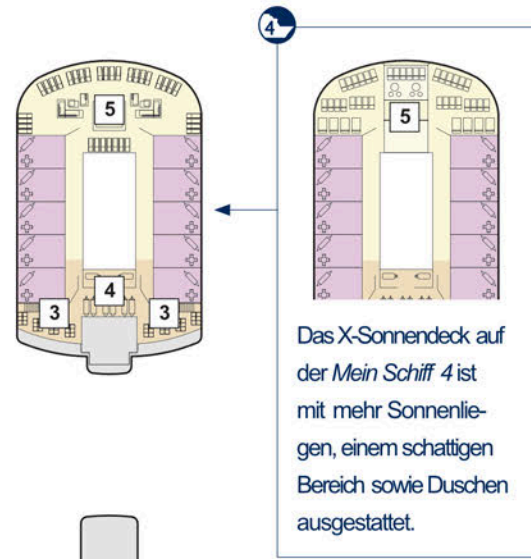

DECKPLÄNE

Mein Schiff 3

Mein Schiff 4

KABINENKATEGORIEN*

- 14000 Himmel & Meer Suite
- 11162 Premium Verandakabine
- 11000 SPA Balkonkabine
- 11020 Balkonkabine Kat. F
- 11060 Innenkabine Kat. C

Legende

- Restaurant
 - Bar
 - SPA & Sport
 - Unterhaltung/Theater
 - Betriebsräume
 - Küche
- Verbindungstür
 - Bettcouch
 - Doppelbettcouch
 - Betten nicht auseinanderstellbar
 - Premium Alles Inklusive
 - A B Treppenhausbezeichnung
 - 1 Sonnendeck
 - 2 Ausguck
 - 3 Entspannungslogen
 - 4 Sonnenmassage
 - 5 X-Sonnendeck
 - 6 Blauer Balkon
 - 7 Außenalster – Bar & Grill
 - 8 Indoor Cycling
 - 9 Arena
 - 10 Insel der Seeräuber – Kids-Club
 - 11 Nest – Baby-Raum
 - 12 Überschau Bar
 - 13 X-Lounge
 - 14 GOSCH Syt
 - 15 Anckelmannsplatz – Buffet-Restaurant
 - 16 Backstube
 - 17 Innenpool
 - 18 Ausgabe Handtücher und Kuscheldecken
 - 19 Eis Bar
 - 20 Unverzicht Bar
 - 21 Außenpool
 - 22 Friseur
 - 23 Sport & Gesundheit
 - 24 SPA & Meer
 - 25 Himmel & Meer Lounge
 - 26 Sauna

* Beispielhafte Darstellung der Kabinenummern. Änderungen vorbehalten.

Für Innenkabinen mit geraden Kabinenummern gilt: Türen öffnen sich steuerbord (in Schiffsrichtung rechts). Hat Ihre Innenkabine eine ungerade Kabinenummer, so öffnet sich die Tür backbord (in Schiffsrichtung links).

Legende

- Restaurant
- Bar
- SPA & Sport
- Unterhaltung/Theater
- Betriebsräume
- Küche
- Sichtbehinderung durch Tenderboote auf Deck 5

- | Verbindungstür
- Barrierefreie Kabine
- Hochbett
- Einzelbett
- Bettcouch
- Doppelbettcouch
- 1 Pullman-Bett (ausklappbares Oberbett)
- Betten nicht auseinanderstellbar
- Kabine mit Sichtbehinderung
- A** **B** Treppenhausbezeichnung
- 27** Brücke