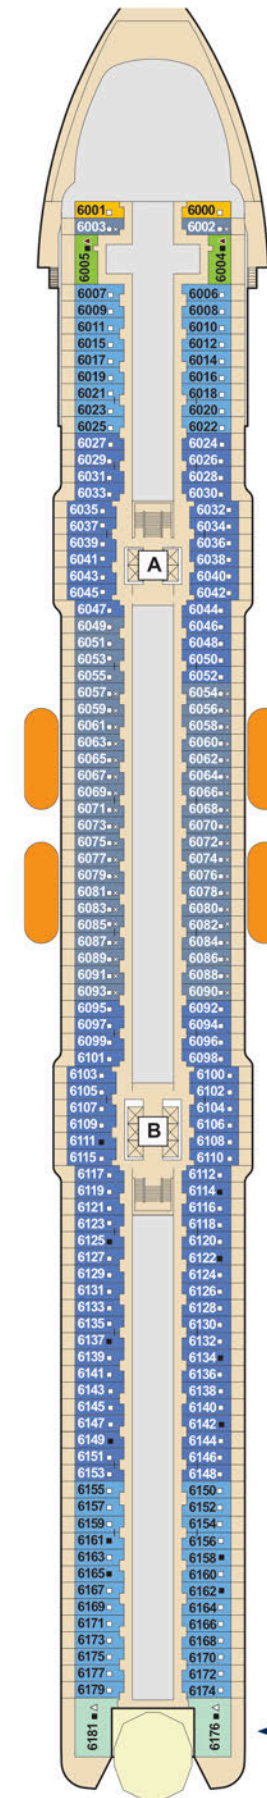

6 BOJE

KABINENKATEGORIEN*

- 10000 Themen Suite
- 10018 Junior Suite Balkon
- 6176 Familienkab. Veranda Deluxe (*Mein Schiff 3*)
- 6176 Diamant Suite (*Mein Schiff 4*)
- 6004 Familienkabine Balkon
- 9000 Familienkabine Außen Kat. A
- 7000 Familienkabine Außen Kat. B
- 10031 Premium Verandakabine
- 7201 Kombi Balkonkabine
- 10003 Balkonkabine Kat. A
- 9009 Balkonkabine Kat. B
- 8008 Balkonkabine Kat. C
- 7007 Balkonkabine Kat. D
- 6006 Balkonkabine Kat. E
- 6024 Balkonkabine Kat. G
- 6049 Balkonkabine Kat. H
- 8000 Außenkabine Kat. A
- 10032 Innenkabine Kat. A
- 8006 Innenkabine Kat. B
- 10028 Innenkabine Kat. C

Legende

- Restaurant
- Bar
- SPA & Sport
- Unterhaltung/Theater
- Betriebsräume
- Küche
- Sichtbehinderung durch Tenderboote auf Deck 5

- | Verbindungstür
- Barrierefreie Kabine
- Hochbett
- Einzelbett
- Bettcouch
- Doppelbettcouch
- 1 Pullman-Bett (ausklappbares Oberbett)
- Betten nicht auseinanderstellbar
- Kabine mit Sichtbehinderung
- **A** **B** Treppenhausbezeichnung
- **27** Brücke

* Beispielhafte Darstellung der Kabinenummern. Änderungen vorbehalten.

Für Innenkabinen mit geraden Kabinenummern gilt: Türen öffnen sich steuerbord (in Schiffsrichtung rechts). Hat Ihre Innenkabine eine ungerade Kabinenummer, so öffnet sich die Tür backbord (in Schiffsrichtung links).

Die *Mein Schiff 4* verfügt am Hecküber 2 Diamant Suiten.